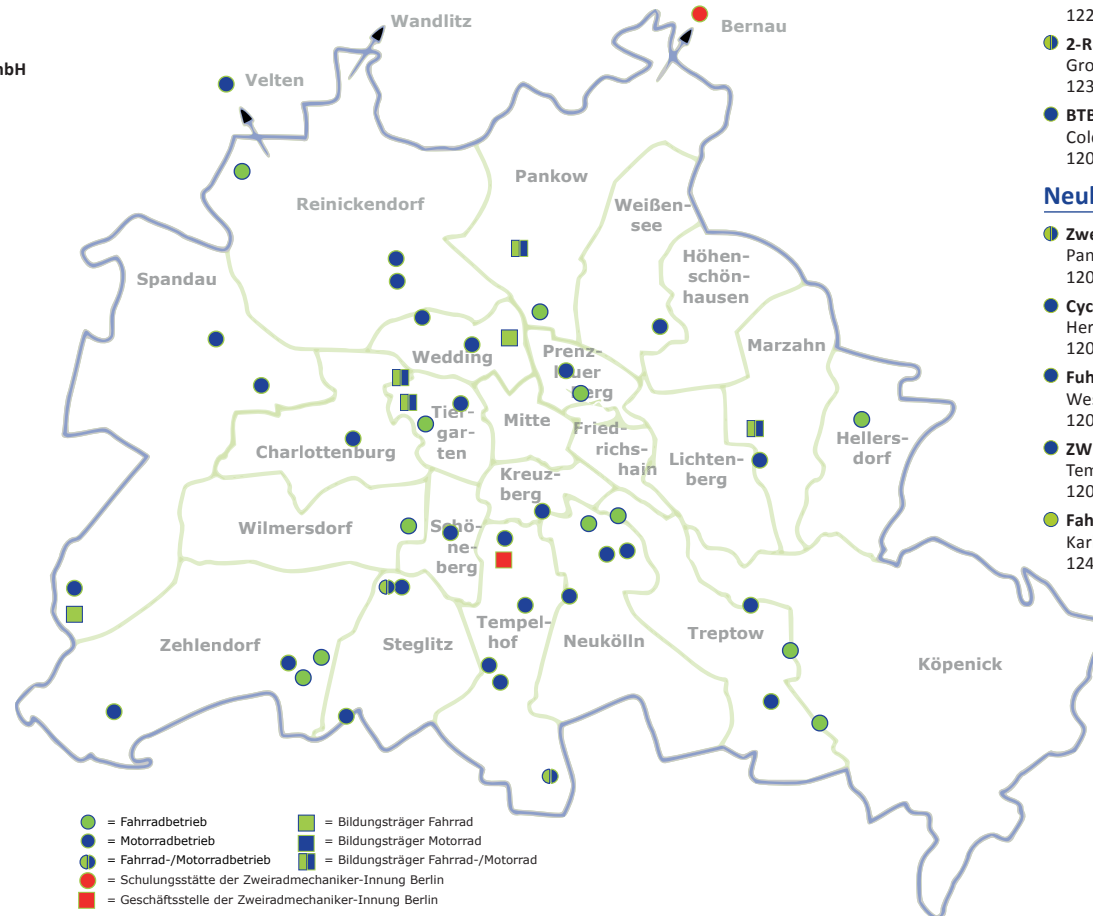

Prenzlauer Berg

- **Suzuki Motorrad Lukas**
  Danziger Str. 27
  10435 Berlin
- **Ostrad GmbH**
  Winsstraße 48
  10405 Berlin

Tempelhof

- **Second Hand Motorradteile**
  Manfred von Richthofen Str. 30
  12101 Berlin
- **Zweiradmechaniker-Innung Berlin**
  Manfred von Richthofen Str. 30
  12101 Berlin
- **Roller Profis Motorcycle GmbH**
  Greinerstraße 18-20
  12107 Berlin
- **City Bike Service**
  Großbeerenstr. 171
  12277 Berlin
- **Z-Radcenter Lichtenrade**
  Groß-Ziethener Straße 2
  12309 Berlin
- **BTB Boxertechnik Berlin GmbH**
  Colditzstraße 28
  12099 Berlin

Neukölln

- **Zweirad-Hoffmann**
  Pannierstr. 9
  12047 Berlin
- **Cycle Design**
  Hertzbergstr. 28
  12055 Berlin
- **Fuhrmann Motor GmbH**
  Weserstr. 111-117
  12059 Berlin
- **ZWEIRAD-SHOP CINTULA**
  Tempelhofer Weg 3
  12099 Berlin
- **Fahrradpraxis Albrecht**
  Karl Kunger Straße 21
  12459 Berlin

Treptow

- **Adlershofer Fahrradwelt**
  Dörpfeldstr. 73
  12489 Berlin
- **Yamaha Mücke**
  Besenbinderstrasse 21
  12524 Berlin
- **ZRadCenter am S-Bhf Grünau**
  Bruno-Taut-Str. 2
  12524 Berlin
- **Strassenmeister Motorcycles**
  Ostendstraße 1-14
  12459 Berlin

Marzahn

- **MOTO ITALIA GmbH**
  Alt-Friedrichsfelde 65c
  10315 Berlin
- **Bildungsmarkt Vulkan & Waldenser GmbH**
  Marzahner Chaussee 163-165
  12681 Berlin

Hellersdorf

- **Fahrrad und Technik**
  Erich Kästner Str. 95
  12619 Berlin

Berliner Umgebung

- **Landesfachschule Zweiradmechanik**
  Wandlitzer-Chaussee 41
  16321 Bernau
- **Titania Bike Technology**
  Breite Str. 100
  16727 Velten

- = Fahrradbetrieb
- = Motorradbetrieb
- ● = Fahrrad-/Motorradbetrieb
- = Schulungsstätte der Zweiradmechaniker-Innung Berlin
- = Geschäftsstelle der Zweiradmechaniker-Innung Berlin
- = Bildungsträger Fahrrad
- = Bildungsträger Motorrad
- ■ = Bildungsträger Fahrrad-/Motorrad